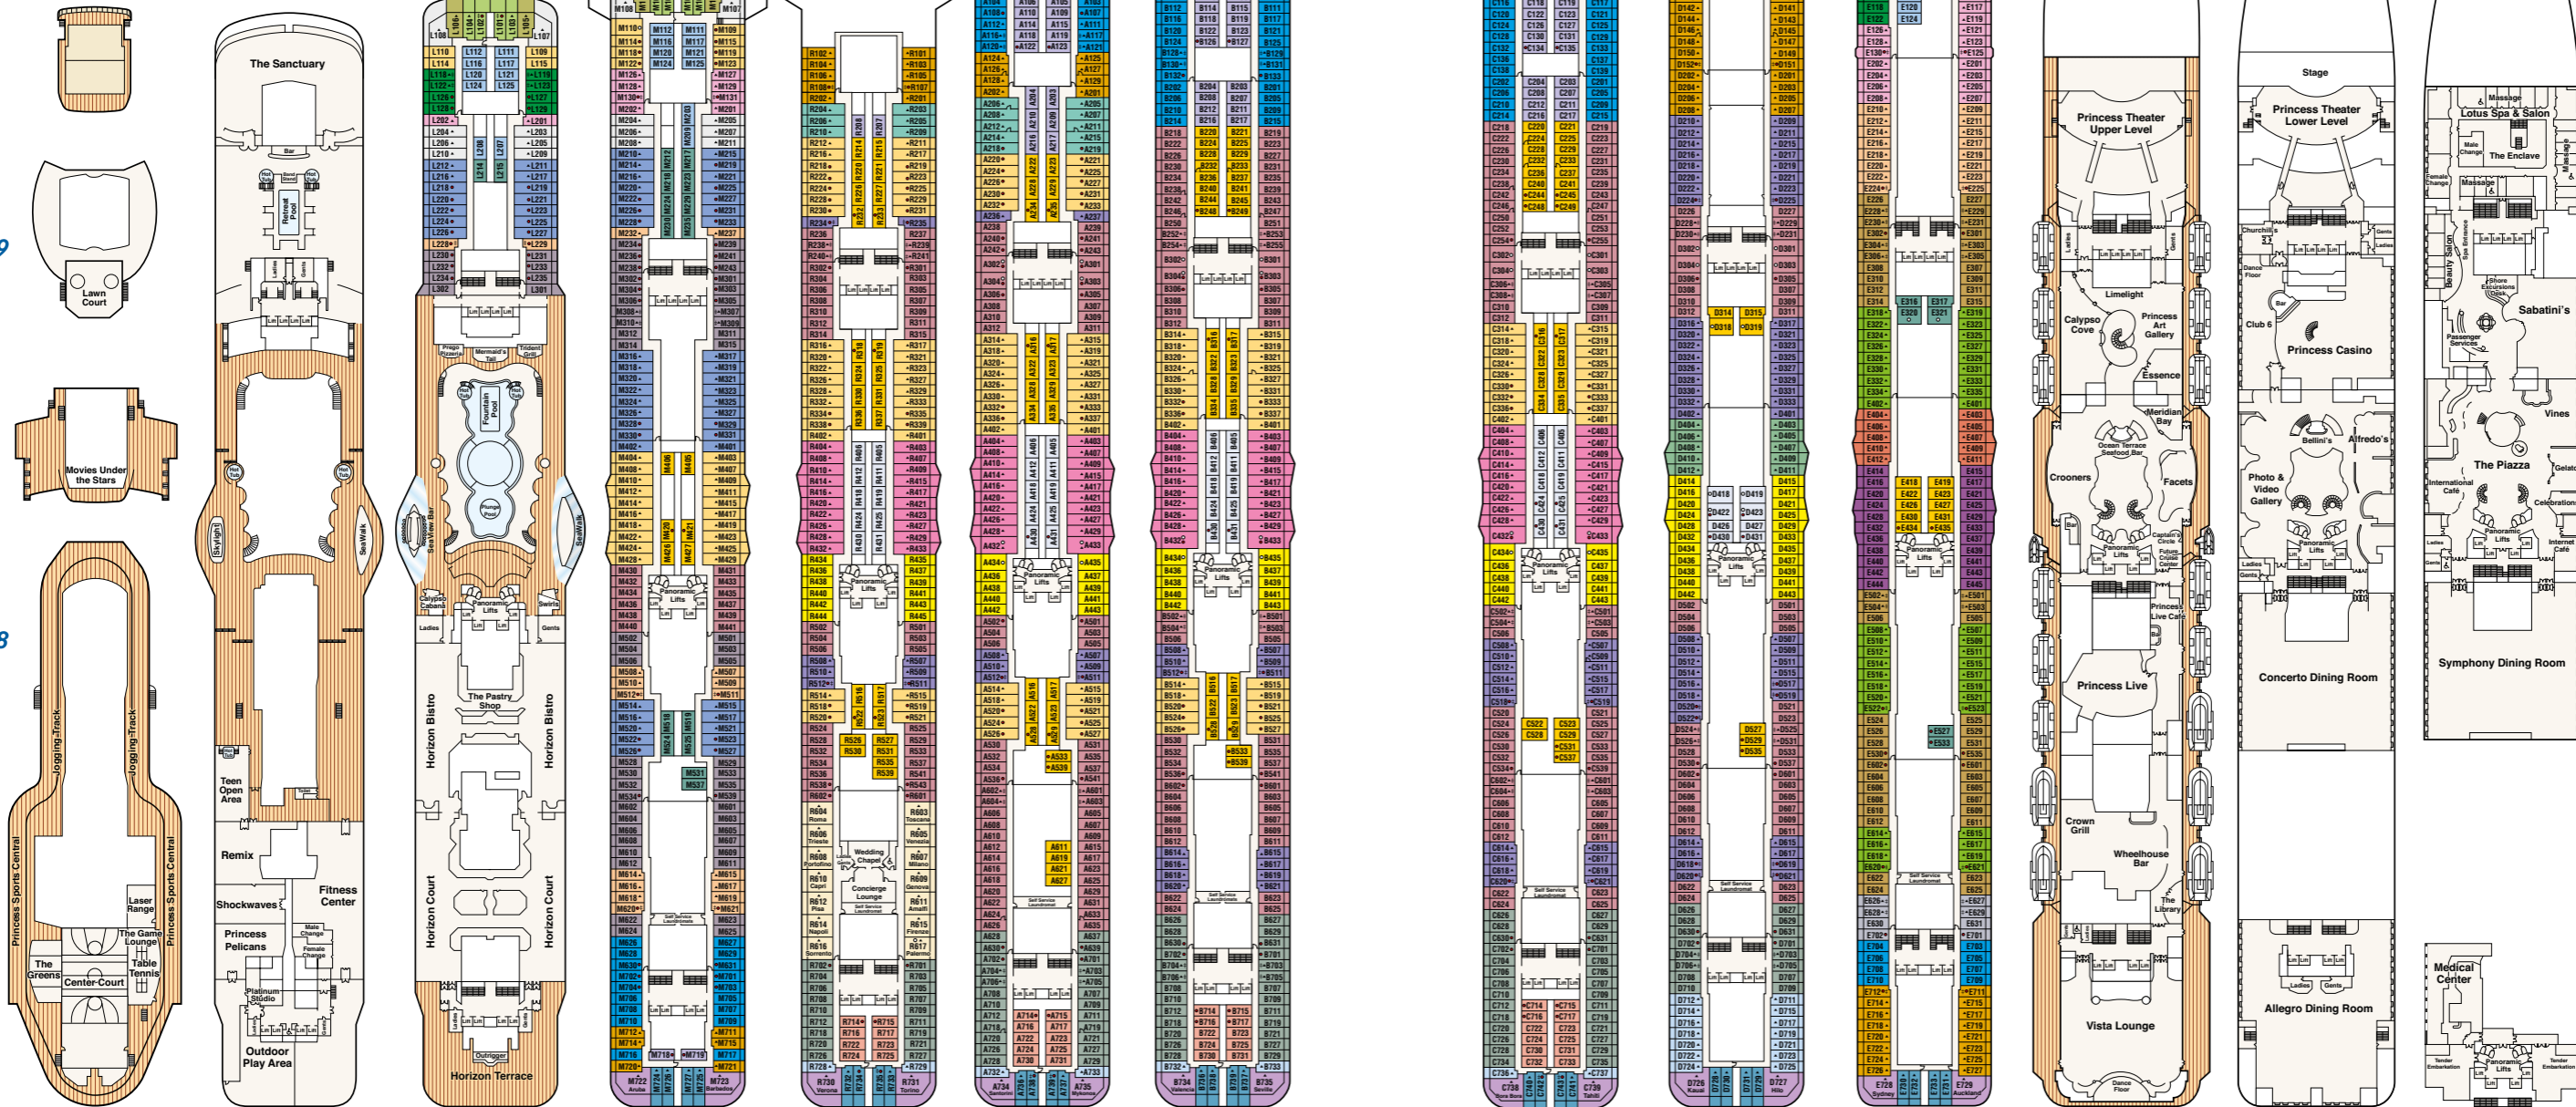

Plans des ponts Royal & Regal Princess

Légende

- adapté aux personnes à mobilité réduite, avec une douche
- cabine à 3/4 lits
- ▲ cabine à 3 lits

Certaines zones ne sont pas accessibles en fauteuil roulant.

Les plans des ponts présentés ici sont uniquement valables pour le Royal Princess. Les plans du Regal Princess peuvent varier.

Vous trouverez tous les plans des ponts sur www.princesscruises.fr

Catégories de cabines

19

18

SKY, SPORTS
19, 18

SUN 17

LIDO 16

MARINA 15

RIVIERA 14

ALOHA 12

BAJA 11

CARIBE 10

DOLPHIN 9

EMERALD 8

PROMENADE 7

FIESTA 6

PLAZA, GALA
5, 4