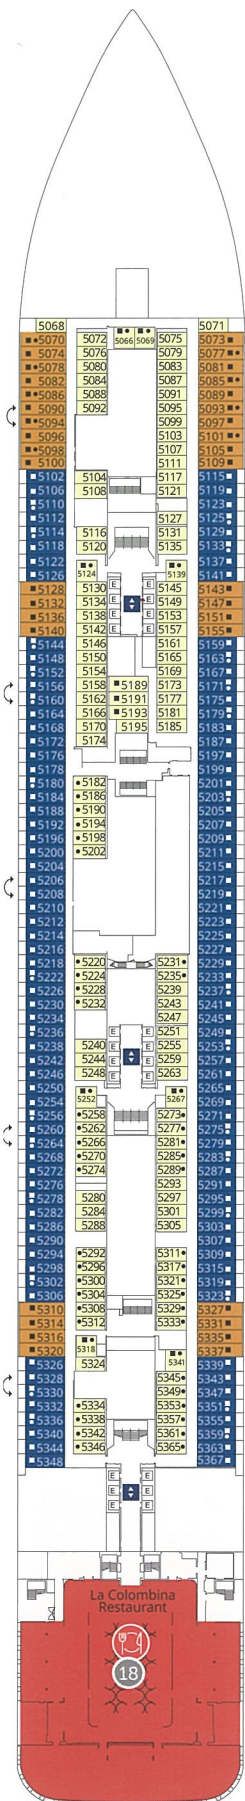

PONTE/DECK 4
PALERMO

PONTE/DECK 5
TAORMINA

PONTE/DECK 6
MATERA

PONTE/DECK 7
POSITANO

PONTE/DECK 8
CAPRI

PONTE/DECK 9
NAPOLI

PONTE/DECK 10
ROMA

PONTE/DECK 11
FIRENZE

PONTE/DECK 12
GENOVA

PONTE/DECK 14
VENEZIA

LEGENDA CABINE

CABINS KEY

- cabine singole - *single cabins*
- H cabine per disabili - *cabins for disabled guests*
- ζ cabine comunicanti - *interconnecting cabins*
- E ascensore - *lift*
- * divano letto matrimoniale - *double sofa bed*
- 1 letto alto - *1 upper berth*
- divano letto singolo - *single sofa bed*
- ▲▲ 2 letti bassi non convertibili in matrimoniale - *2 low beds that cannot be converted into a double*
- ▲ non convertibile in matrimoniale - *cannot be converted into a double*