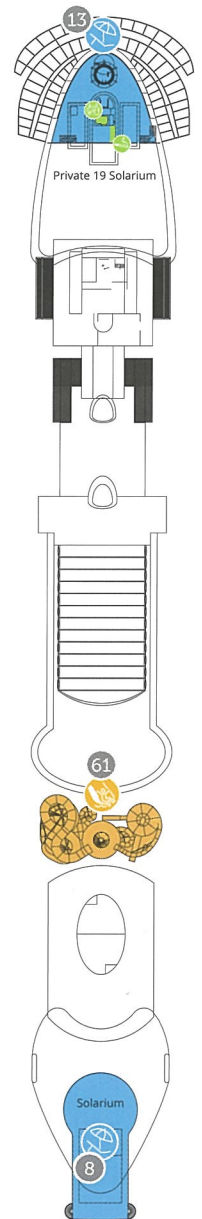

PONTE/DECK 19
CORTINA