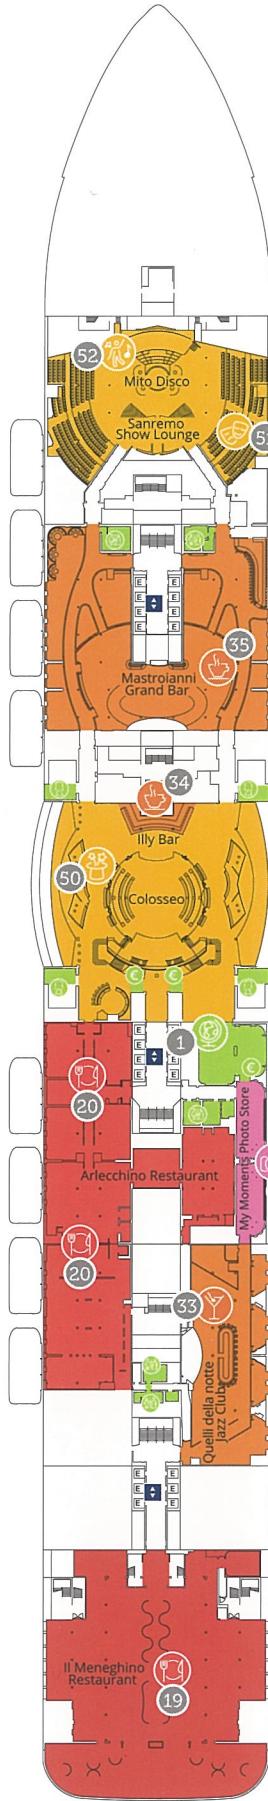

PONTE/DECK 4
PALERMO

PONTE/DECK 5
TAORMINA

PONTE/DECK 6
MATERA

PONTE/DECK 7
POSITANO

PONTE/DECK 8
CAPRI

PONTE/DECK 9
NAPOLI

PONTE/DECK 10
ROMA

PONTE/DECK 11
FIRENZE

PONTE/DECK 12
GENOVA

PONTE/DECK 14
VENEZIA

LEGENDA CABINE

CABINS KEY

- cabine singole - *single cabins*
- H cabine per disabili - *cabins for disabled guests*
- ζ cabine comunicanti - *interconnecting cabins*
- E ascensore - *lift*
- * divano letto matrimoniale - *double sofa bed*
- 1 letto alto - *1 upper berth*
- divano letto singolo - *single sofa bed*
- ▲▲ 2 letti bassi non convertibili in matrimoniale - *2 low beds that cannot be converted into a double*
- ▲ non convertibile in matrimoniale - *cannot be converted into a double*