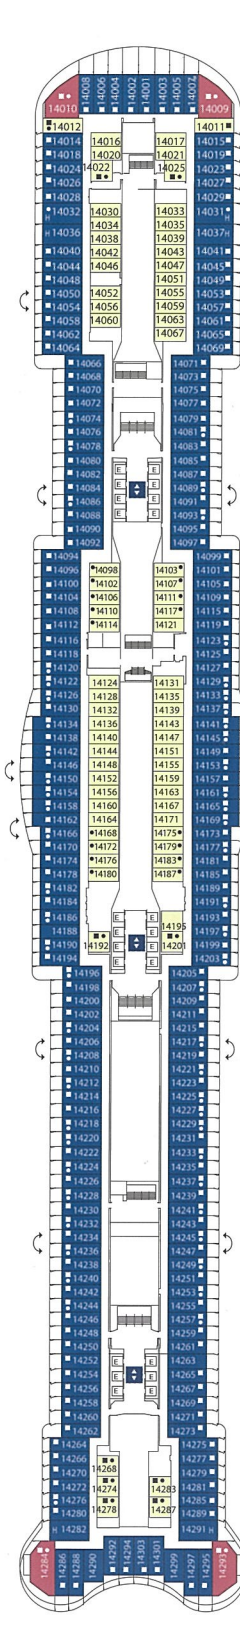

PONTE/DECK 4
PALERMO

PONTE/DECK 5
TAORMINA

PONTE/DECK 6
MATERA

PONTE/DECK 7
POSITANO

PONTE/DECK 8
CAPRI

PONTE/DECK 9
NAPOLI

PONTE/DECK 10
ROMA

PONTE/DECK 11
FIRENZE

PONTE/DECK 12
GENOVA

PONTE/DECK 14
VENEZIA

LEGENDA CABINE

CABINS KEY

- cabine singole - *single cabins*
- H cabine per disabili - *cabins for disabled guests*
- ζ cabine comunicanti - *interconnecting cabins*
- E ascensore - *lift*
- * divano letto matrimoniale - *double sofa bed*
- 1 letto alto - *1 upper berth*
- divano letto singolo - *single sofa bed*
- ▲▲ 2 letti bassi non convertibili in matrimoniale - *2 low beds that cannot be converted into a double*
- ▲ non convertibile in matrimoniale - *cannot be converted into a double*