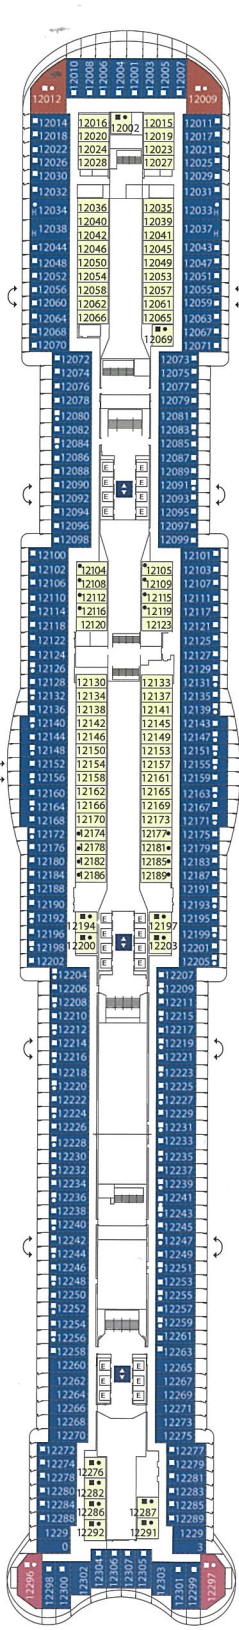

PONTE/DECK 4
PALERMO

PONTE/DECK 5
TAORMINA

PONTE/DECK 6
MATERA

PONTE/DECK 7
POSITANO

PONTE/DECK 8
CAPRI

PONTE/DECK 9
NAPOLI

PONTE/DECK 10
ROMA

PONTE/DECK 11
FIRENZE

PONTE/DECK 12
GENOVA

PONTE/DECK 14
VENEZIA

LEGENDA CABINE

CABINS KEY

- cabine singole - *single cabins*
- H cabine per disabili - *cabins for disabled guests*
- ζ cabine comunicanti - *interconnecting cabins*
- E ascensore - *lift*
- * divano letto matrimoniale - *double sofa bed*
- 1 letto alto - *1 upper berth*
- divano letto singolo - *single sofa bed*
- ▲▲ 2 letti bassi non convertibili in matrimoniale - *2 low beds that cannot be converted into a double*
- ▲ non convertibile in matrimoniale - *cannot be converted into a double*