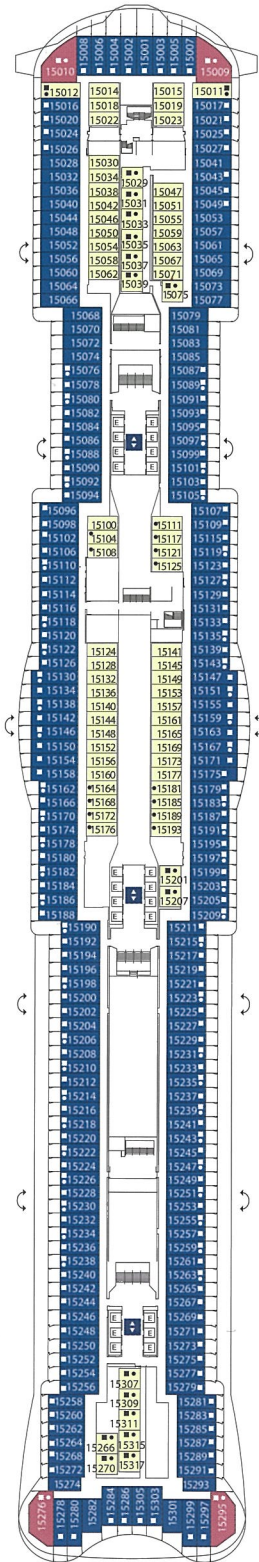

PONTE/DECK 12
GENOVA

PONTE/DECK 14
VENEZIA

LEGENDA CABINE

CABINS KEY

- cabine singole - *single cabins*
- H cabine per disabili - *cabins for disabled guests*
- ζ cabine comunicanti - *interconnecting cabins*
- E ascensore - *lift*
- * divano letto matrimoniale - *double sofa bed*
- 1 letto alto - *1 upper berth*
- divano letto singolo - *single sofa bed*
- ▲▲ 2 letti bassi non convertibili in matrimoniale - *2 low beds that cannot be converted into a double*
- ▲ non convertibile in matrimoniale - *cannot be converted into a double*

■ Suite con balcone sul mare
Suite with ocean view balcony

■ Grand Suite con balcone sul mare
Grand Suite with ocean view balcony

*Ponte 5 Taormina: cabine con balcone a loggia (la porta del balcone potrà essere chiusa dal personale di bordo in caso di maltempo)

*Deck 5 Taormina: cabins with loggia balcony (balcony door can be closed by the crew in case of bad weather)

Nota bene: il letto matrimoniale è disponibile in tutte le categorie di cabina.

Please note: Double bed is available in all cabin grades.

Ponte 4 - Deck 4

Cabine dalla 4043 alla 4328
Cabins from 4043 to 4328

Ponte 5 - Deck 5

18  La Colombina Restaurant
Cabine dalla 5066 alla 5367
Cabins from 5066 to 5367

Ponte 6 - Deck 6

1  My Tours
14  My Moments Photo Store
19  Il Meneghino Restaurant
20  Arlecchino Restaurant
33  Quelli della Notte Jazz Club
34  Illy Bar
35  Mastroianni Grand Bar
50  Atrium/Colosseo
51  Sanremo Show Lounge (di giorno e sera - day and evening)
52  Mito Disco (di notte - by night)