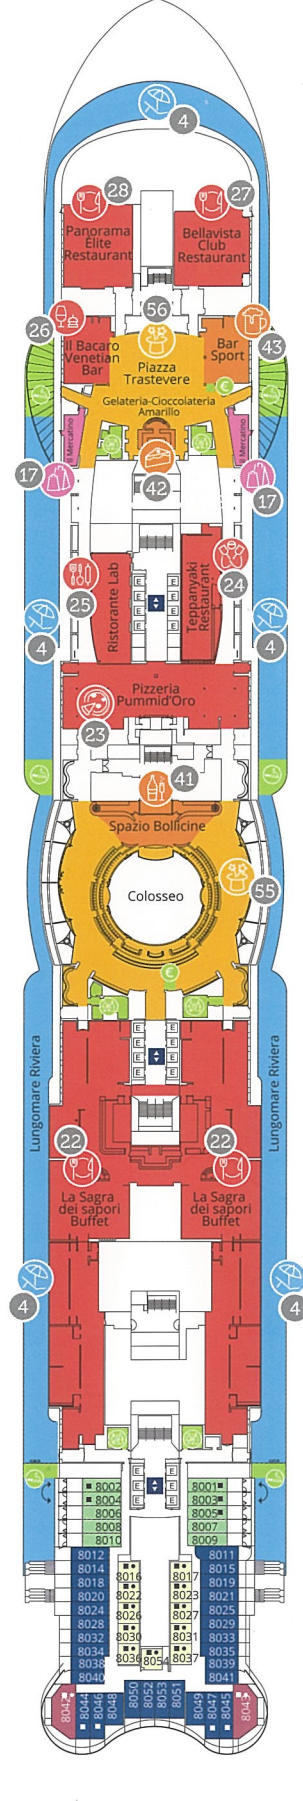

PONTE/DECK 4
PALERMO

PONTE/DECK 5
TAORMINA

PONTE/DECK 6
MATERA

PONTE/DECK 7
POSITANO

PONTE/DECK 8
CAPRI

PONTE/DECK 9
NAPOLI

PONTE/DECK 10
ROMA

PONTE/DECK 11
FIRENZE

PONTE/DECK 12
GENOVA

PONTE/DECK 14
VENEZIA

LEGENDA CABINE

CABINS KEY

- cabine singole - *single cabins*
- H cabine per disabili - *cabins for disabled guests*
- ζ cabine comunicanti - *interconnecting cabins*
- E ascensore - *lift*
- * divano letto matrimoniale - *double sofa bed*
- 1 letto alto - *1 upper berth*
- divano letto singolo - *single sofa bed*
- ▲▲ 2 letti bassi non convertibili in matrimoniale - *2 low beds that cannot be converted into a double*
- ▲ non convertibile in matrimoniale - *cannot be converted into a double*

Ponte 4 - Deck 4

Cabine dalla 4043 alla 4328
Cabins from 4043 to 4328

Ponte 5 - Deck 5

18  La Colombina Restaurant
Cabine dalla 5066 alla 5367
Cabins from 5066 to 5367

Ponte 6 - Deck 6

1  My Tours
14  My Moments Photo Store
19  Il Meneghino Restaurant
20  Arlecchino Restaurant
33  Quelli della Notte Jazz Club
34  Illy Bar
35  Mastroianni Grand Bar
50  Atrium/Colosseo
51  Sanremo Show Lounge (di giorno e sera - day and evening)
52  Mito Disco (di notte - by night)

Ponte 9 - Deck 9

Cabine dalla 9001 alla 9323
Cabins from 9001 to 9323

Ponte 10 - Deck 10

Cabine dalla 10001 alla 10323
Cabins from 10001 to 10323

Ponte 11 - Deck 11

Cabine dalla 11001 alla 11311
Cabins from 11001 to 11311