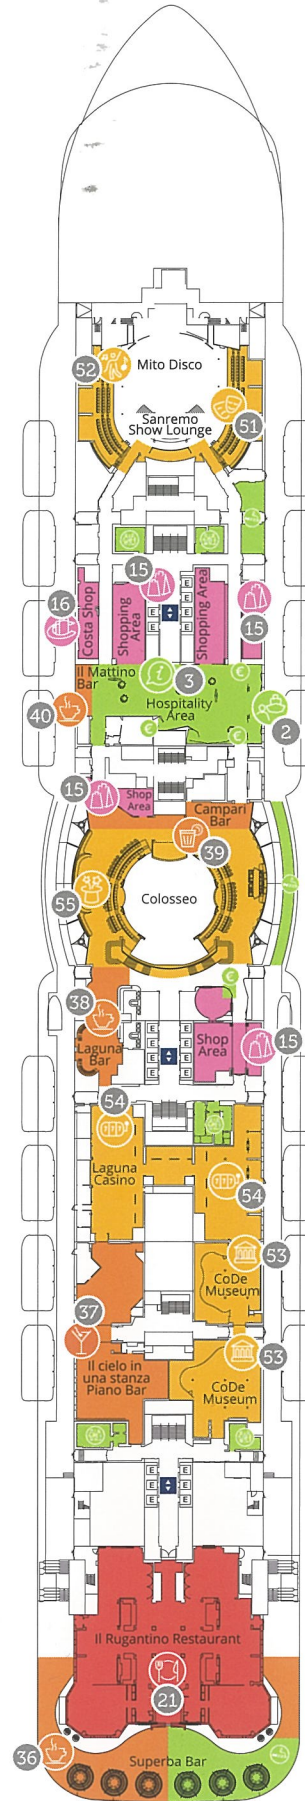

PONTE/DECK 4
PALERMO

PONTE/DECK 5
TAORMINA

PONTE/DECK 6
MATERA

PONTE/DECK 7
POSITANO

PONTE/DECK 8
CAPRI

PONTE/DECK 9
NAPOLI

PONTE/DECK 10
ROMA

PONTE/DECK 11
FIRENZE

PONTE/DECK 12
GENOVA

PONTE/DECK 14
VENEZIA

LEGENDA CABINE

CABINS KEY

- cabine singole - *single cabins*
- H cabine per disabili - *cabins for disabled guests*
- ζ cabine comunicanti - *interconnecting cabins*
- E ascensore - *lift*
- * divano letto matrimoniale - *double sofa bed*
- 1 letto alto - *1 upper berth*
- divano letto singolo - *single sofa bed*
- ▲▲ 2 letti bassi non convertibili in matrimoniale - *2 low beds that cannot be converted into a double*
- ▲ non convertibile in matrimoniale - *cannot be converted into a double*