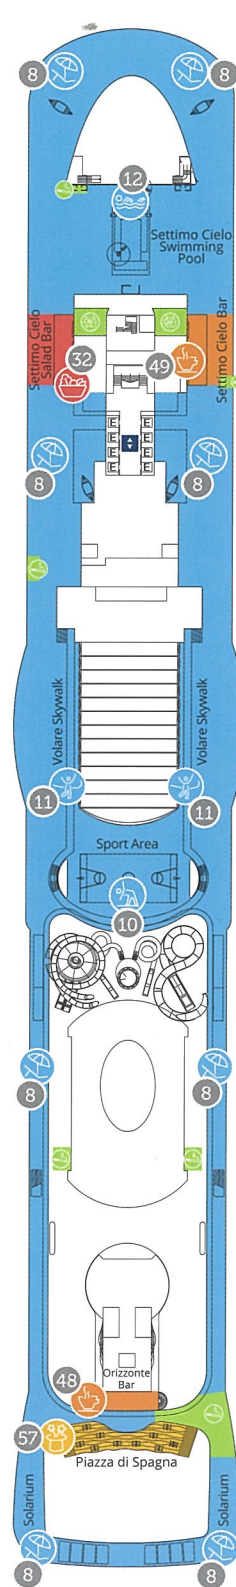

PONTE/DECK 4
PALERMO

PONTE/DECK 5
TAORMINA

PONTE/DECK 6
MATERA

PONTE/DECK 7
POSITANO

PONTE/DECK 8
CAPRI

PONTE/DECK 9
NAPOLI

PONTE/DECK 10
ROMA

PONTE/DECK 11
FIRENZE

*Deck 5 Taormina: cabins with loggia balcony (balcony door can be closed by the crew in case of bad weather)

Nota bene: il letto matrimoniale è disponibile in tutte le categorie di cabina.

Please note: Double bed is available in all cabin grades.

PONTE/DECK 15
MILANO

PONTE/DECK 16
COMO

PONTE/DECK 17
BELLAGIO

PONTE/DECK 18
TORINO

PONTE/DECK 19
CORTINA

LEGENDA AREE PUBBLICHE - PUBLIC AREAS KEY

 Ristoranti - Restaurants	 Benessere e Sport - Wellness & Sport	 Servizi - Facilities
 Bar e Saloni - Bars & Lounges	 Divertimento - Entertainment	 Shopping

Ponte 4 - Deck 4

Cabine dalla 4043 alla 4328
Cabins from 4043 to 4328

Ponte 5 - Deck 5

18  La Colombina Restaurant
Cabine dalla 5066 alla 5367
Cabins from 5066 to 5367

Ponte 6 - Deck 6

1  My Tours
14  My Moments Photo Store
19  Il Meneghino Restaurant
20  Arlecchino Restaurant
33  Quelli della Notte Jazz Club
34  Illy Bar
35  Mastroianni Grand Bar
50  Atrium/Colosseo
51  Sanremo Show Lounge (di giorno e sera - day and evening)
52  Mito Disco (di notte - by night)