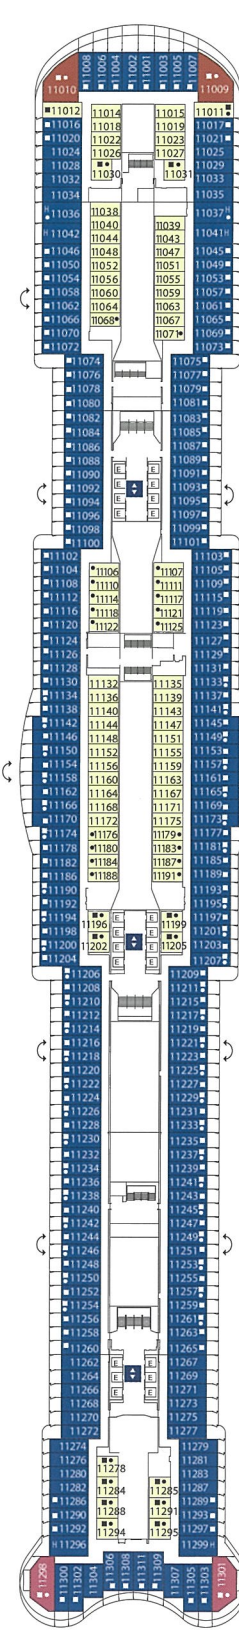

PONTE/DECK 4
PALERMO

PONTE/DECK 5
TAORMINA

PONTE/DECK 6
MATERA

PONTE/DECK 7
POSITANO

PONTE/DECK 8
CAPRI

PONTE/DECK 9
NAPOLI

PONTE/DECK 10
ROMA

PONTE/DECK 11
FIRENZE

PONTE/DECK 12
GENOVA

PONTE/DECK 14
VENEZIA

LEGENDA CABINE

CABINS KEY

- cabine singole - *single cabins*
- H cabine per disabili - *cabins for disabled guests*
- ζ cabine comunicanti - *interconnecting cabins*
- E ascensore - *lift*
- * divano letto matrimoniale - *double sofa bed*
- 1 letto alto - *1 upper berth*
- divano letto singolo - *single sofa bed*
- ▲▲ 2 letti bassi non convertibili in matrimoniale - *2 low beds that cannot be converted into a double*
- ▲ non convertibile in matrimoniale - *cannot be converted into a double*