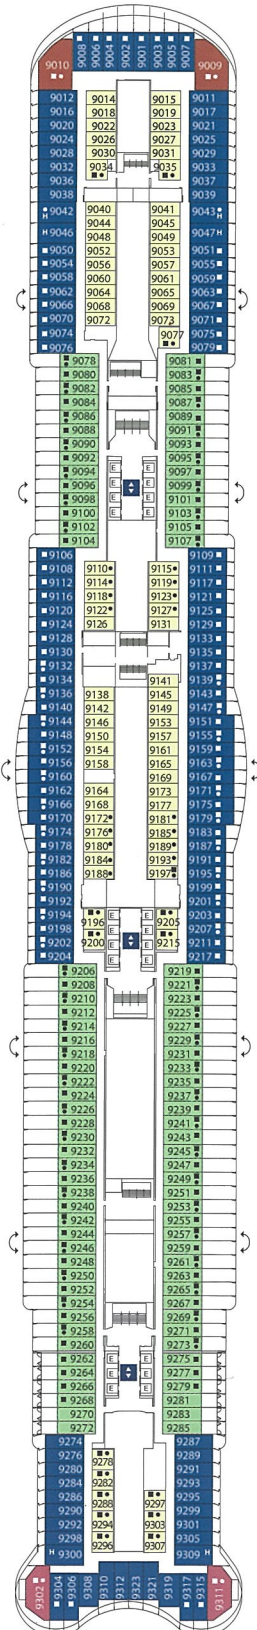

PONTE/DECK 4
PALERMO

PONTE/DECK 5
TAORMINA

PONTE/DECK 6
MATERA

PONTE/DECK 7
POSITANO

PONTE/DECK 8
CAPRI

PONTE/DECK 9
NAPOLI

PONTE/DECK 10
ROMA

PONTE/DECK 11
FIRENZE

PONTE/DECK 12
GENOVA

PONTE/DECK 14
VENEZIA

LEGENDA CABINE

CABINS KEY

- cabine singole - *single cabins*
- H cabine per disabili - *cabins for disabled guests*
- ζ cabine comunicanti - *interconnecting cabins*
- E ascensore - *lift*
- * divano letto matrimoniale - *double sofa bed*
- 1 letto alto - *1 upper berth*
- divano letto singolo - *single sofa bed*
- ▲▲ 2 letti bassi non convertibili in matrimoniale - *2 low beds that cannot be converted into a double*
- ▲ non convertibile in matrimoniale - *cannot be converted into a double*