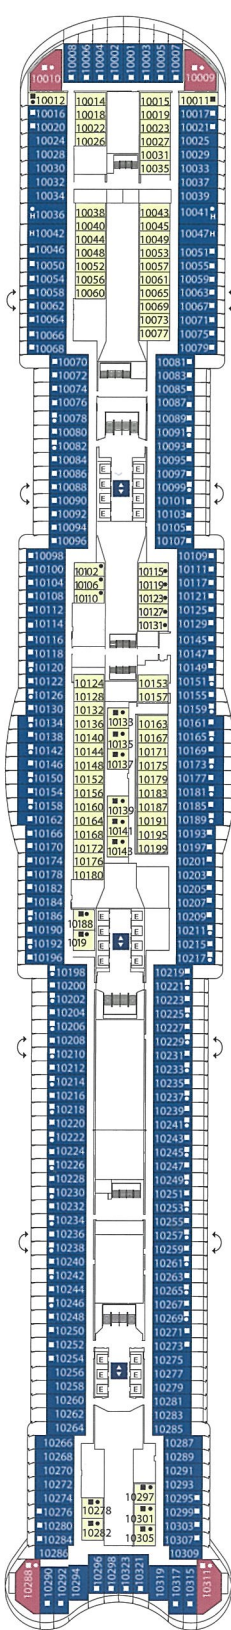

PONTE/DECK 4
PALERMO

PONTE/DECK 5
TAORMINA

PONTE/DECK 6
MATERA

PONTE/DECK 7
POSITANO

PONTE/DECK 8
CAPRI

PONTE/DECK 9
NAPOLI

PONTE/DECK 10
ROMA

PONTE/DECK 11
FIRENZE

PONTE/DECK 12
GENOVA

PONTE/DECK 14
VENEZIA

LEGENDA CABINE

CABINS KEY

- cabine singole - *single cabins*
- H cabine per disabili - *cabins for disabled guests*
- ζ cabine comunicanti - *interconnecting cabins*
- E ascensore - *lift*
- * divano letto matrimoniale - *double sofa bed*
- 1 letto alto - *1 upper berth*
- divano letto singolo - *single sofa bed*
- ▲▲ 2 letti bassi non convertibili in matrimoniale - *2 low beds that cannot be converted into a double*
- ▲ non convertibile in matrimoniale - *cannot be converted into a double*